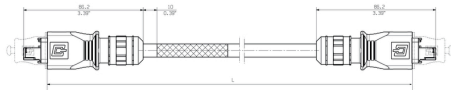

IE-KSF-PKV14M-KLROB-6M

Weidmüller Interface GmbH & Co. KG
Klingenbergstraße 26
D-32758 Detmold
Germany

www.weidmueller.com

Zeichnungen