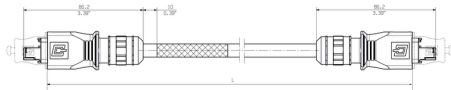

IE-KSF-PKV14M-KLROB-8M

Weidmüller Interface GmbH & Co. KG
Klingenbergstraße 26
D-32758 Detmold
Germany

www.weidmueller.com

Zeichnungen