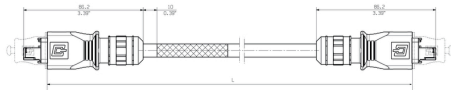

IE-KSF-PKV14M-KLROB-12M

Weidmüller Interface GmbH & Co. KG
Klingenbergstraße 26
D-32758 Detmold
Germany

www.weidmueller.com

Zeichnungen