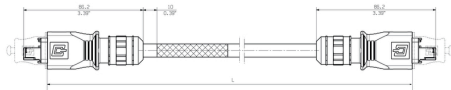

IE-KSF-PKV14M-KLROB-35M

Weidmüller Interface GmbH & Co. KG
Klingenbergstraße 26
D-32758 Detmold
Germany

www.weidmueller.com

Zeichnungen