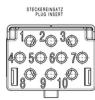

IE-KSF-PKV14M-KLROB-35M

Weidmüller Interface GmbH & Co. KG
Klingenbergstraße 26
D-32758 Detmold
Germany

www.weidmueller.com

Zeichnungen