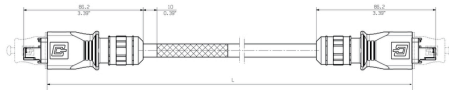

IE-KSF-PKV14M-KLROB-40M

Weidmüller Interface GmbH & Co. KG
Klingenbergstraße 26
D-32758 Detmold
Germany

www.weidmueller.com

Zeichnungen