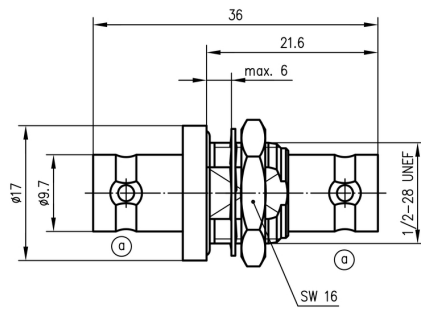

IE-BI-BNC-C

Weidmüller Interface GmbH & Co. KG
Klingenbergstraße 26
D-32758 Detmold
Germany

www.weidmueller.com

Drawings

Dimensioned drawing