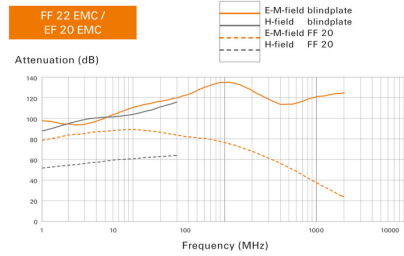

Postfach 3030

32760 Detmold

Tel. +49 5231 14-0

Fax. +49 5231 14-2083

info@weidmueller.com

Zeichnungen

Graph

Shielding effectiveness measurements