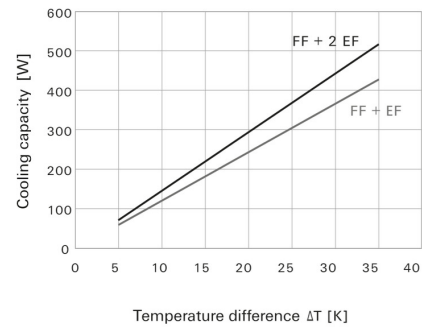

FF-EMC 22 54/230V GY

Weidmüller Interfaces GmbH & Co. KG

Postfach 3030

32760 Detmold

Tel. +49 5231 14-0

Fax. +49 5231 14-2083

info@weidmueller.com

Zeichnungen

Graph

Graph

Graph