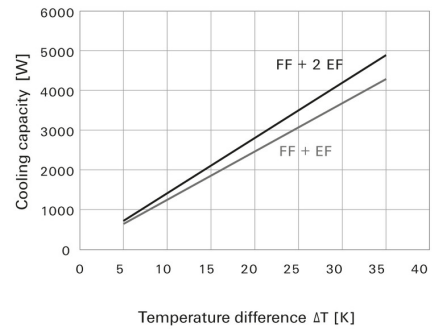

Weidmüller Interface GmbH & Co. KG
 Klingenbergstraße 26
 D-32758 Detmold
 Germany

www.weidmueller.com

Zeichnungen

Graph

Shielding effectiveness measurements

Graph

Graph