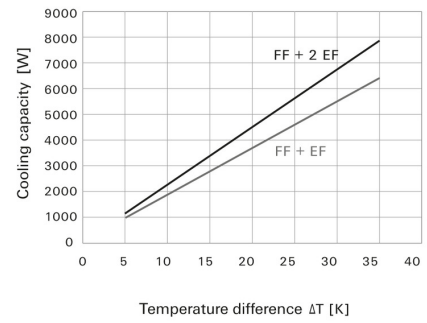

Weidmüller Interface GmbH & Co. KG
 Klingenbergstraße 26
 D-32758 Detmold
 Germany

www.weidmueller.com

Zeichnungen

Graph

Shielding effectiveness measurements

Graph

Graph