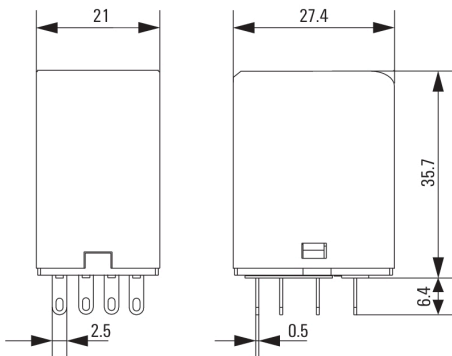

DRM570110

Weidmüller Interface GmbH & Co. KG  
 Klingenbergstraße 26  
 D-32758 Detmold  
 Germany

www.weidmueller.com

Zeichnungen

Wiring diagram

Graph

Graph

Graph

Dimensional drawing