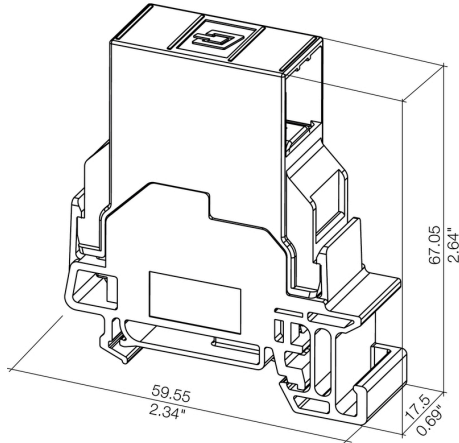

IE-TO-USB

Weidmüller Interface GmbH & Co. KG
Klingenbergstraße 26
D-32758 Detmold
Germany

www.weidmueller.com

Zeichnungen

Dimensioned drawing

Drawing