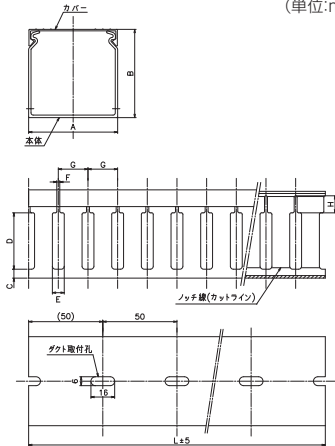

外形図

(単位:mm)

規格表

型番	サイズ								電線収容本数 (IV2mm²換算)
	A	B	C	D	E	F	G	H	
BDR-232	20	30	8	13				4.5	20
BDR-242	25								35
BDR-342	30	40		18				11	40
BDR-442	40								55
BDR-642	60								85
BDR-262	25								55
BDR-362	30								65
BDR-462	40	60	6	38	8		20	11.5	85
BDR-562	50								105
BDR-662	60								130
BDR-862	80								180
BDR-382	30								85
BDR-482	40								115
BDR-682	60	80		58				11	180
BDR-882	80								240
BDR-312	30			76					90
BDR-412	40								130
BDR-612	60	100	9						220
BDR-812	80			75	12		25	11.5	300
BDR-112	100								370

■全長1m(1本単価)

1本単位

型番	全長(L)	¥バラチャージ 1~9本	重量 (g/本)	¥通常単価 10~29本	通常 出荷日
BDR-232	1m	+150/本	195	580	3日目
BDR-242			350	660	
BDR-342			365	680	
BDR-442			430	750	
BDR-642			555	850	
BDR-262			390	730	
BDR-362			425	730	
BDR-462			490	780	
BDR-562			560	840	
BDR-662			610	910	
BDR-862			760	1,020	
BDR-382			525	860	
BDR-482			585	900	
BDR-682			730	1,020	
BDR-882			855	1,200	
BDR-312			635	970	
BDR-412			710	1,110	
BDR-612			815	1,280	
BDR-812	980	1,410			
BDR-112	1,170	1,660			

■全長2m(1箱単価)

1箱単位

型番	全長(L)	1箱 入数	重量 (g/本)	¥通常単価 1~5箱	通常 出荷日
BDR-232-10P	2m	10本	390	5,090	5日目
BDR-242-10P		10本	700	6,450	
BDR-342-10P		10本	730	6,680	
BDR-442-10P		10本	860	7,820	
BDR-642-10P		10本	1,110	9,410	
BDR-262-10P		10本	780	7,480	
BDR-362-10P		10本	850	7,590	
BDR-462-10P		10本	980	8,270	
BDR-562-10P		10本	1,120	9,240	
BDR-662-10P		10本	1,220	10,320	
BDR-862-10P		10本	1,520	12,020	
BDR-382-10P		10本	1,050	9,640	
BDR-482-10P		10本	1,170	10,200	
BDR-682-10P		10本	1,460	12,020	
BDR-882-10P		10本	1,710	14,980	
BDR-312-10P		10本	1,270	11,340	
BDR-412-10P		10本	1,420	13,500	
BDR-612-10P		10本	1,630	16,340	
BDR-812-8P		8本	1,960	14,980	
BDR-112-6P		6本	2,340	14,020	

■部 1~9本のご注文は通常単価+バラチャージを申し受けます。

【計算例】 BDR-232 を2本ご注文の場合
(通常単価580円+バラチャージ150円)×2本=1,460円

●在庫品は、ご希望によりPMG:00迄のご注文で当日出荷致します。

●通常単価・数量・数量スライド単価・出荷日等の最新情報はミスミVONA eカタログをご参照ください。
●ご注文の数量によっては、都度納期お見積りとなる場合がございます。

ミスミ VONA 配線部品 検索
WEBなら9,700シリーズ以上掲載。取扱拡大中!!