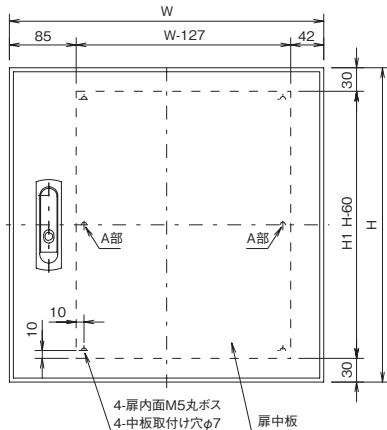

ミスミ

FSTシリーズ 外形図 詳細図

FSTシリーズ 697ページ

外形図

(単位: mm)

W: 200~799(片開き扉タイプ)

W: 800~1200(両開き扉タイプ)

- ・A部は扉中板H1寸法が600以上のみ取り付け
- ・M5丸ボスはM5-12φ10
- ・ボックス基本構造はFSAシリーズと同様(FSA外形図693ページ)

詳細図

(単位: mm)

W 200 ~ 799 (片開き扉タイプ)

W 800 ~ 1200 (両開き扉タイプ)

※ボックス基本構造はFSAシリーズと同様のため、内部詳細図は694ページをご確認ください。

●通常単価・数量スライド単価・出荷日等の最新情報はミスミVONA eカタログをご参照ください。
●ご注文の数量によっては、都度納期お見積りとなる場合がございます。