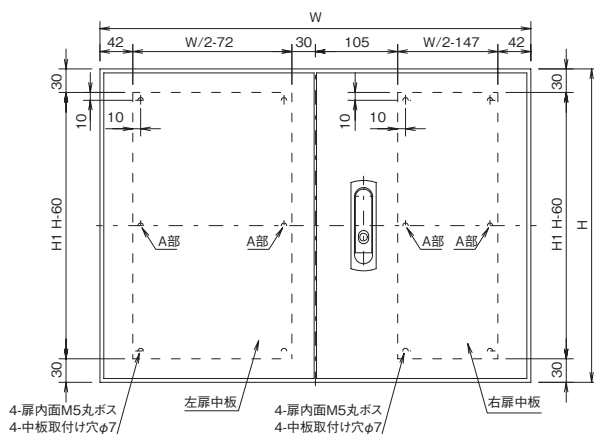

ミスミ

FSTシリーズ 外形図 詳細図

FSTシリーズ 697ページ

外形図

(単位: mm)

W: 200~799(片開き扉タイプ)

W: 800~1200(両開き扉タイプ)

- ・A部は扉中板H1寸法が600以上のみ取り付け
- ・M5丸ボスはM5-12φ10
- ・ボックス基本構造はFSAシリーズと同様(FSA外形図693ページ)

詳細図

(単位: mm)

W 200 ~ 799 (片開き扉タイプ)

W 800 ~ 1200 (両開き扉タイプ)

※ボックス基本構造はFSAシリーズと同様のため、内部詳細図は694ページをご確認ください。

●通常単価・数量スライド単価・出荷日等の最新情報はミスミVONA eカタログをご参照ください。
●ご注文の数量によっては、都度納期お見積りとなる場合がございます。