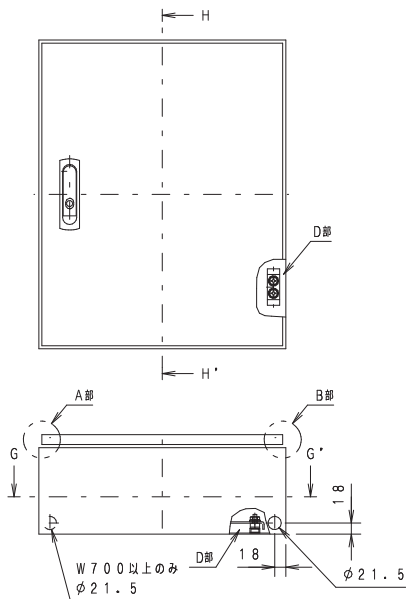

ミスミ

FSTシリーズ 外形図 詳細図

FSTシリーズ 697ページ

外形図

(単位: mm)

W: 200~799(片開き扉タイプ)

W: 800~1200(両開き扉タイプ)

- ・A部は扉中板H1寸法が600以上のみ取り付け
- ・M5丸ボスはM5-12φ10
- ・ボックス基本構造はFSAシリーズと同様(FSA外形図693ページ)

詳細図

(単位: mm)

W 200 ~ 799 (片開き扉タイプ)

W 800 ~ 1200 (両開き扉タイプ)

※ボックス基本構造はFSAシリーズと同様のため、内部詳細図は694ページをご確認ください。

●通常単価・数量スライド単価・出荷日等の最新情報はミスミVONA eカタログをご参照ください。
●ご注文の数量によっては、都度納期お見積りとなる場合がございます。