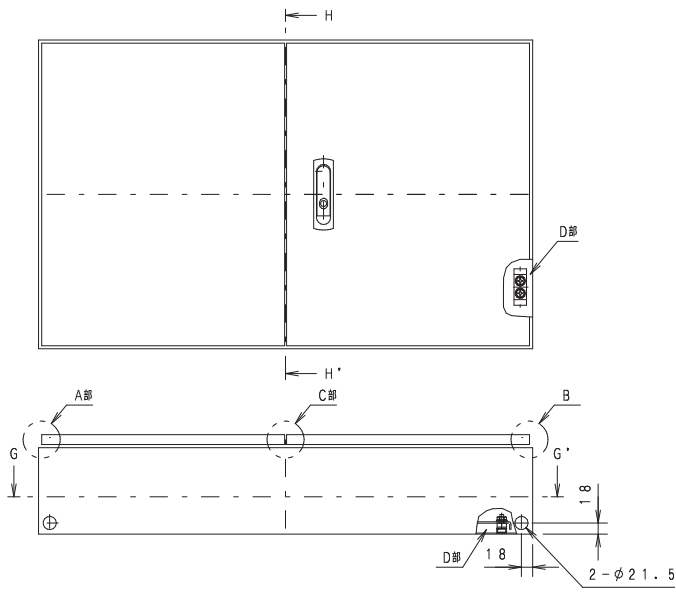

ミスミ

FSTシリーズ 外形図 詳細図

FSTシリーズ 697ページ

外形図

(単位: mm)

W: 200~799(片開き扉タイプ)

W: 800~1200(両開き扉タイプ)

- ・A部は扉中板H1寸法が600以上のみ取り付け
- ・M5丸ボスはM5-12φ10
- ・ボックス基本構造はFSAシリーズと同様(FSA外形図693ページ)

詳細図

(単位: mm)

W 200 ~ 799 (片開き扉タイプ)

W 800 ~ 1200 (両開き扉タイプ)

※ボックス基本構造はFSAシリーズと同様のため、内部詳細図は694ページをご確認ください。

●通常単価・数量スライド単価・出荷日等の最新情報はミスミVONA eカタログをご参照ください。
●ご注文の数量によっては、都度納期お見積りとなる場合がございます。