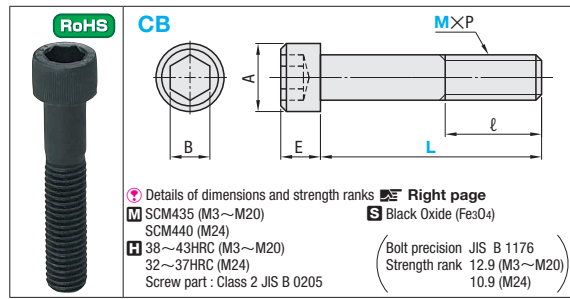

# SMALL HEAD CAP SCREWS

☎ Non JIS material definition is listed on P.1351 - 1352

ℓ	Part Number Type M-L	U/Price	Slide 1 Quantity	Slide 2 Quantity	
Full Thread	CB 3-5				
	6				
	8				
	10				
	12				
	14				
	15				
	16				
	18				
	20				
	22				
	18	25			
		30			
		35			
40					
45					
50					
55					
60					
65					
Full Thread		CB 4-5			
		6			
		8			
		10			
		12			
	14				
	15				
	16				
	18				
	20				
	22				
	25				
	30				
	35				
40					
45					
50					
55					
60					
65					
70					
75					
20	80				
	85				
	90				
	95				
	100				
	110				
	120				
	130				
	140				
	150				
	Full Thread	CB 5-5			
		6			
		8			
		10			
12					
15					
16					
18					
20					
22					
25					
30					
35					
40					
45					
50					
55					
60					
65					
70					
75					
80					
85					
90					
95					
100					
110					
120					
130					
140					
150					
24	160				
	170				
	180				
	190				
	200				
	210				
	Full Thread	CB 6-6			
		8			
		10			
		12			
		14			
		15			
		16			
		18			
20					
22					
25					
30					
35					
40					
45					
50					
55					
60					
65					
70					
75					
80					
85					
90					
95					
100					
110					
120					
130					
140					
150					
28	160				
	170				
	180				
	190				
	200				
	210				
	Full Thread	CB 8-8			
		10			
		12			
		15			
		16			
		18			
		20			
		22			
25					
30					
35					
40					
45					
50					
55					
60					
65					
70					
75					
80					
85					
90					