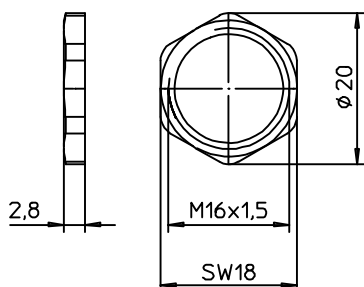

Sechskantmutter M16x1,5

0670 09

Technische Änderungen vorbehalten.

Katalogtyp: RSKFM 16

- Befestigungsmutter für Einbaustecker
und Einbaukupplung M 16

1. Werkstoffe

Mutter : CuZn, vernickelt

Catalog type: RSKFM 16

- Fixing nut for chassis plug
and female chassis plug, M 16

1. Materials

Nut : CuZn, nickel-plated

| | |
|------|---|
| KS | / |
| FP | / |
| EK | / |
| | |
| QB-R | / |
| | |
| PP | / |
| USA | / |
| | |
| WE-H | / |
| WB | / |