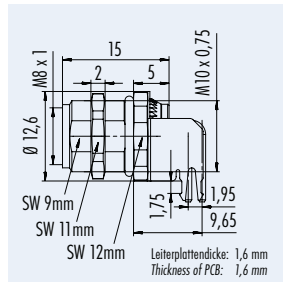

M8 Flanschdosen – Erweiterung Baukastensystem

M8 Female Panel Mount Connectors – Enlargement of our Modular System

Polzahl Contacts	Bestell-Nr. Ordering-Nr.
3	09 3418 00 03
4	09 3420 00 04
5	09 3424 00 05
6	09 3422 00 06
8	09 3426 00 08

Polzahl Contacts	Bestell-Nr. Ordering-Nr.
3	09 3418 86 03
4	09 3420 86 04
5	09 3424 86 05
6	09 3422 86 06
8	09 3426 86 08

Polzahl Contacts	Bestell-Nr. Ordering-Nr.
3	09 3418 81 03
4	09 3420 81 04
5	09 3424 81 05
6	09 3422 81 06
8	09 3426 81 08

Polzahl Contacts	Bestell-Nr. Ordering-Nr.
3	09 3418 82 03
4	09 3420 82 04
5	09 3424 82 05
6	09 3422 82 06