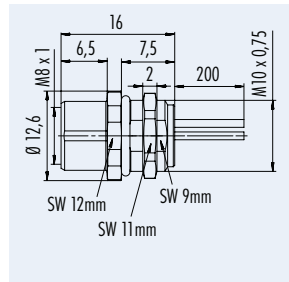

M8 Flanschdosen – Erweiterung Baukastensystem

M8 Female Panel Mount Connectors – Enlargement of our Modular System

Polzahl Contacts	Bestell-Nr. Ordering-Nr.
3	09 3418 00 03
4	09 3420 00 04
5	09 3424 00 05
6	09 3422 00 06
8	09 3426 00 08

Polzahl Contacts	Bestell-Nr. Ordering-Nr.
3	09 3418 86 03
4	09 3420 86 04
5	09 3424 86 05
6	09 3422 86 06
8	09 3426 86 08

Polzahl Contacts	Bestell-Nr. Ordering-Nr.
3	09 3418 81 03
4	09 3420 81 04
5	09 3424 81 05
6	09 3422 81 06
8	09 3426 81 08

Polzahl Contacts	Bestell-Nr. Ordering-Nr.
3	09 3418 82 03
4	09 3420 82 04
5	09 3424 82 05
6	09 3422 82 06