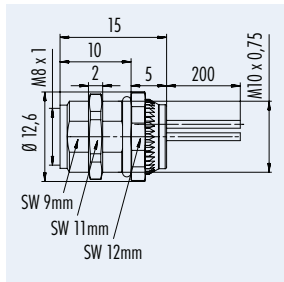

M8 Flanschdosen – Erweiterung Baukastensystem

M8 Female Panel Mount Connectors – Enlargement of our Modular System

Polzahl Contacts	Bestell-Nr. Ordering-Nr.
3	09 3418 00 03
4	09 3420 00 04
5	09 3424 00 05
6	09 3422 00 06
8	09 3426 00 08

Polzahl Contacts	Bestell-Nr. Ordering-Nr.
3	09 3418 86 03
4	09 3420 86 04
5	09 3424 86 05
6	09 3422 86 06
8	09 3426 86 08

Polzahl Contacts	Bestell-Nr. Ordering-Nr.
3	09 3418 81 03
4	09 3420 81 04
5	09 3424 81 05
6	09 3422 81 06
8	09 3426 81 08

Polzahl Contacts	Bestell-Nr. Ordering-Nr.
3	09 3418 82 03
4	09 3420 82 04
5	09 3424 82 05
6	09 3422 82 06