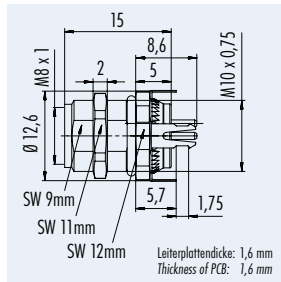

M8 Flanschdosen – Erweiterung Baukastensystem

M8 Female Panel Mount Connectors – Enlargement of our Modular System

Polzahl Contacts	Bestell-Nr. Ordering-Nr.
3	09 3418 00 03
4	09 3420 00 04
5	09 3424 00 05
6	09 3422 00 06
8	09 3426 00 08

Polzahl Contacts	Bestell-Nr. Ordering-Nr.
3	09 3418 86 03
4	09 3420 86 04
5	09 3424 86 05
6	09 3422 86 06
8	09 3426 86 08

Polzahl Contacts	Bestell-Nr. Ordering-Nr.
3	09 3418 81 03
4	09 3420 81 04
5	09 3424 81 05
6	09 3422 81 06
8	09 3426 81 08

Polzahl Contacts	Bestell-Nr. Ordering-Nr.
3	09 3418 82 03
4	09 3420 82 04
5	09 3424 82 05
6	09 3422 82 06