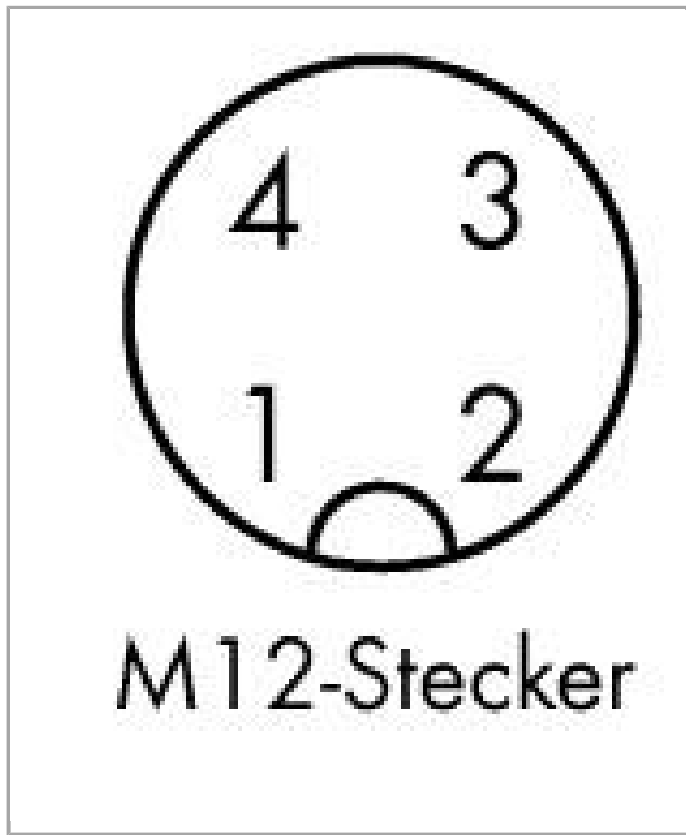

Data sheet | Item number: 756-9202/040-000

Connectors for sensor/actuator cable; M12 plug, straight; 4-pole

www.wago.com/756-9202/040-000

Anschließbare Leitung
 \varnothing 4 ... 6 mm / 0,14 - 0,50 mm²

Data

Technical Data

Connection type	M12 plug
No. of poles	4
Leistungsanschlussrichtung zur Steckrichtung	0°
Steckgesichtskodierung Leitung/Adapter 1 1	A coded

Connection data

Connection type (1)	Federtechnik
Solid conductor	0.14 ... 0.5 mm ² / ...

Mechanical data

Connectable sheathed cable diameter	4 ... 6 mm
Weight	24 g

Environmental Requirements

Degree of protection	IP67
----------------------	------

Commercial data

Country of origin	DE
GTIN	4044918977425
Customs Tariff No.	85369010000