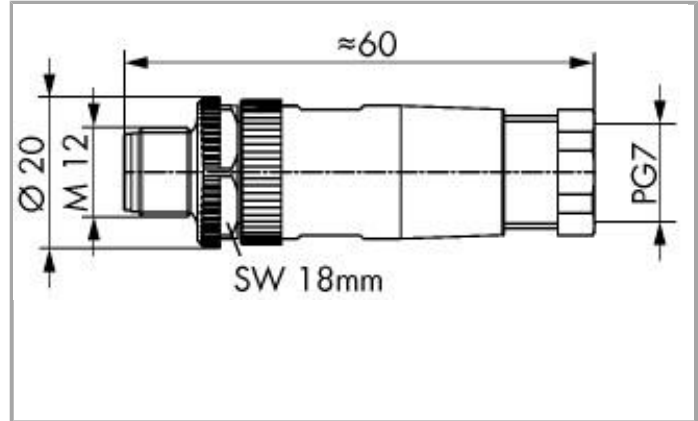

Data sheet | Item number: 756-9202/040-000

Connectors for sensor/actuator cable; M12 plug, straight; 4-pole

www.wago.com/756-9202/040-000

Anschließbare Leitung
 \varnothing 4 ... 6 mm / 0,14 - 0,50 mm²

Data

Technical Data

Connection type	M12 plug
No. of poles	4
Leistungsanschlussrichtung zur Steckrichtung	0°
Steckgesichtskodierung Leitung/Adapter 1 1	A coded

Connection data

Connection type (1)	Federtechnik
Solid conductor	0.14 ... 0.5 mm ² / ...

Mechanical data

Connectable sheathed cable diameter	4 ... 6 mm
Weight	24 g

Environmental Requirements

Degree of protection	IP67
----------------------	------

Commercial data

Country of origin	DE
GTIN	4044918977425
Customs Tariff No.	85369010000