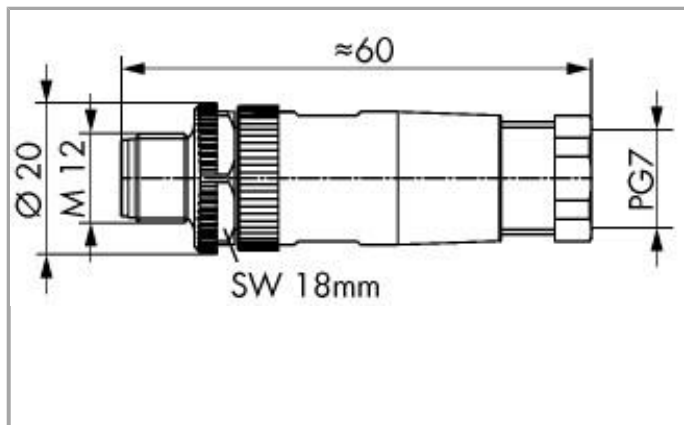

Data sheet | Item number: 756-9202/050-000

Connectors for sensor/actuator cable; M12 plug, straight; 5-pole

www.wago.com/756-9202/050-000

M12-Stecker

Anschließbare Leitung
 \varnothing 4 ... 6 mm / 0,14 - 0,50 mm²

Data**Technical Data**

Connection type	M12 plug
No. of poles	5
Leistungsanschlussrichtung zur Steckrichtung	0°
Steckgesichtskodierung Leitung/Adapter 1 1	A coded

Connection data

Connection type (1)	Federtechnik
Solid conductor	0.14 ... 0.5 mm ² / ...

Mechanical data

Connectable sheathed cable diameter	4 ... 6 mm
Weight	27 g

Environmental Requirements

Degree of protection	IP67
----------------------	------

Commercial data

Country of origin	DE
GTIN	4044918977470
Customs Tariff No.	85366990990