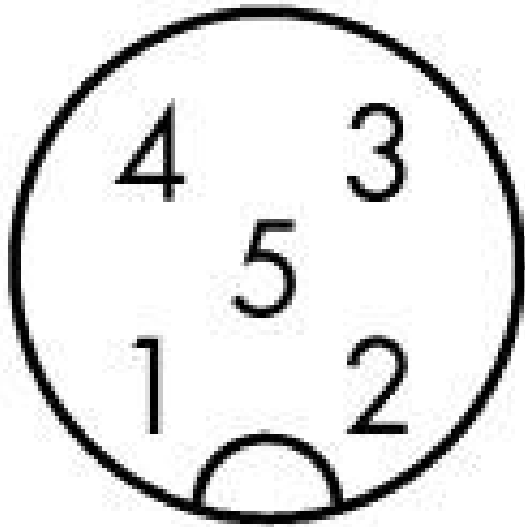

Data sheet | Item number: 756-9202/050-000

Connectors for sensor/actuator cable; M12 plug, straight; 5-pole

www.wago.com/756-9202/050-000

M12-Stecker

Anschließbare Leitung
 \varnothing 4 ... 6 mm / 0,14 - 0,50 mm²

Data**Technical Data**

Connection type	M12 plug
No. of poles	5
Leistungsanschlussrichtung zur Steckrichtung	0°
Steckgesichtskodierung Leitung/Adapter 1 1	A coded

Connection data

Connection type (1)	Federtechnik
Solid conductor	0.14 ... 0.5 mm ² / ...

Mechanical data

Connectable sheathed cable diameter	4 ... 6 mm
Weight	27 g

Environmental Requirements

Degree of protection	IP67
----------------------	------

Commercial data

Country of origin	DE
GTIN	4044918977470
Customs Tariff No.	85366990990