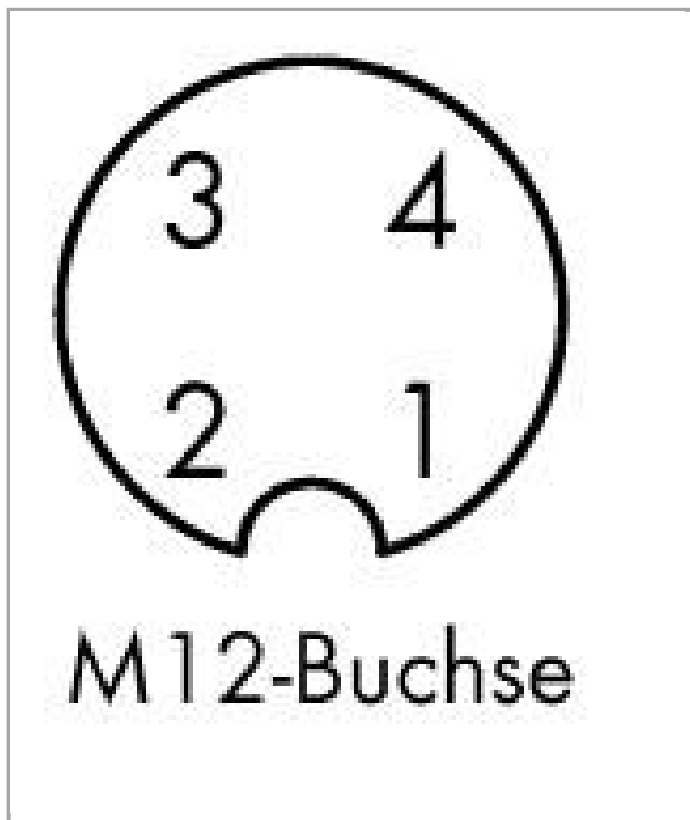

Data sheet | Item number: 756-9215/040-000

Connectors for sensor/actuator cable; M12 socket, angled; 4-pole

www.wago.com/756-9215/040-000

Anschließbare Leitung
Ø 4 ... 6 mm / 0,14 - 0,50 mm²

Data

Technical Data

Connection type	M12 socket
No. of poles	4
Leitungsanschlussrichtung zur Steckrichtung	90°
Steckgesichtskodierung Leitung/Adapter 1 1	A coded

Connection data

Connection type (1)	Federtechnik
Solid conductor	0.14 ... 0.5 mm ² / ...

Mechanical data

Connectable sheathed cable diameter	4 ... 6 mm
Weight	25.3 g

Environmental Requirements

Degree of protection	IP67
----------------------	------

Commercial data

Country of origin	DE
GTIN	4045454686130
Customs Tariff No.	85369010000