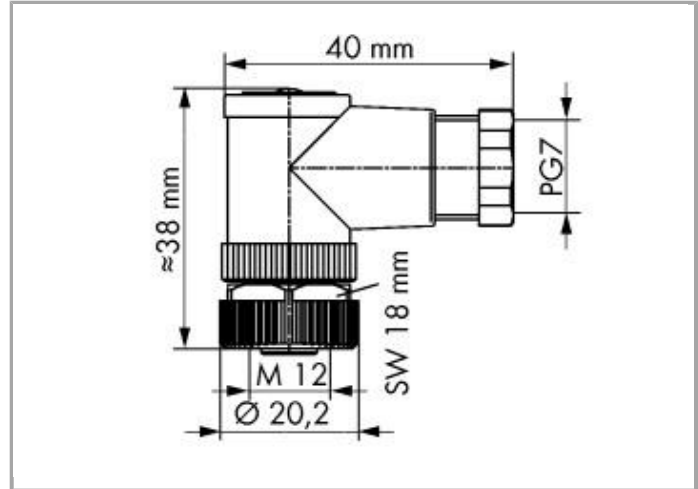

Data sheet | Item number: 756-9215/040-000

Connectors for sensor/actuator cable; M12 socket, angled; 4-pole

www.wago.com/756-9215/040-000

Anschließbare Leitung
Ø 4 ... 6 mm / 0,14 - 0,50 mm²

Data

Technical Data

Connection type	M12 socket
No. of poles	4
Leitungsanschlussrichtung zur Steckrichtung	90°
Steckgesichtskodierung Leitung/Adapter 1 1	A coded

Connection data

Connection type (1)	Federtechnik
Solid conductor	0.14 ... 0.5 mm ² / ...

Mechanical data

Connectable sheathed cable diameter	4 ... 6 mm
Weight	25.3 g

Environmental Requirements

Degree of protection	IP67
----------------------	------

Commercial data

Country of origin	DE
GTIN	4045454686130
Customs Tariff No.	85369010000