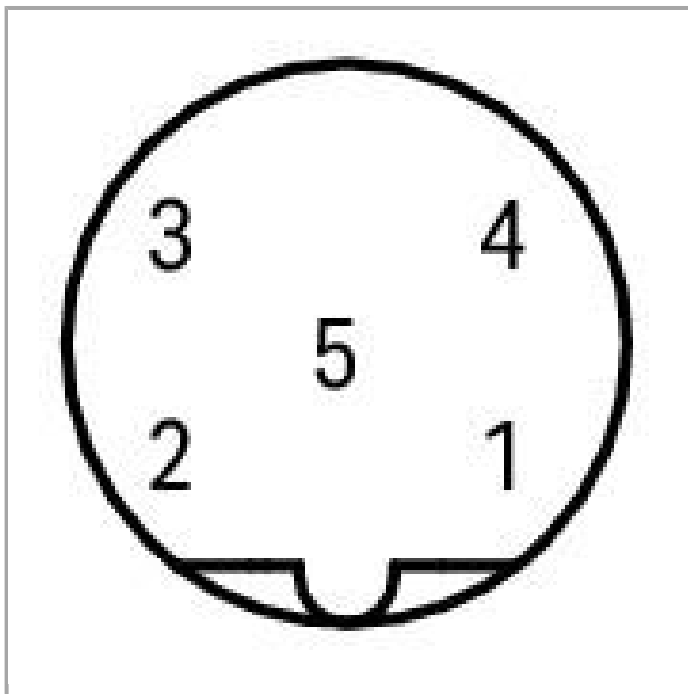

RoHS Compliant

[BOMcheck.net](https://www.bomcheck.net)

Anschließbare Leitung
Ø 6 ... 8 mm / 0,14 - 0,5 mm²

Data

Technical Data

Connection type	M12 socket
No. of poles	5
Anschlusspunkt geschirmt	yes
Leitungsanschlussrichtung zur Steckrichtung	90°
Steckgesichtskodierung Leitung/Adapter 1 1	B coded

Connection data

Connection type (1)	Federtechnik
Solid conductor	0.14 ... 0.5 mm ² / ...

Mechanical data

Connectable sheathed cable diameter	6 ... 8 mm
Weight	69.6 g

Environmental Requirements

Surrounding air (operating) temperature	-40 ... 85 °C
Degree of protection	IP67